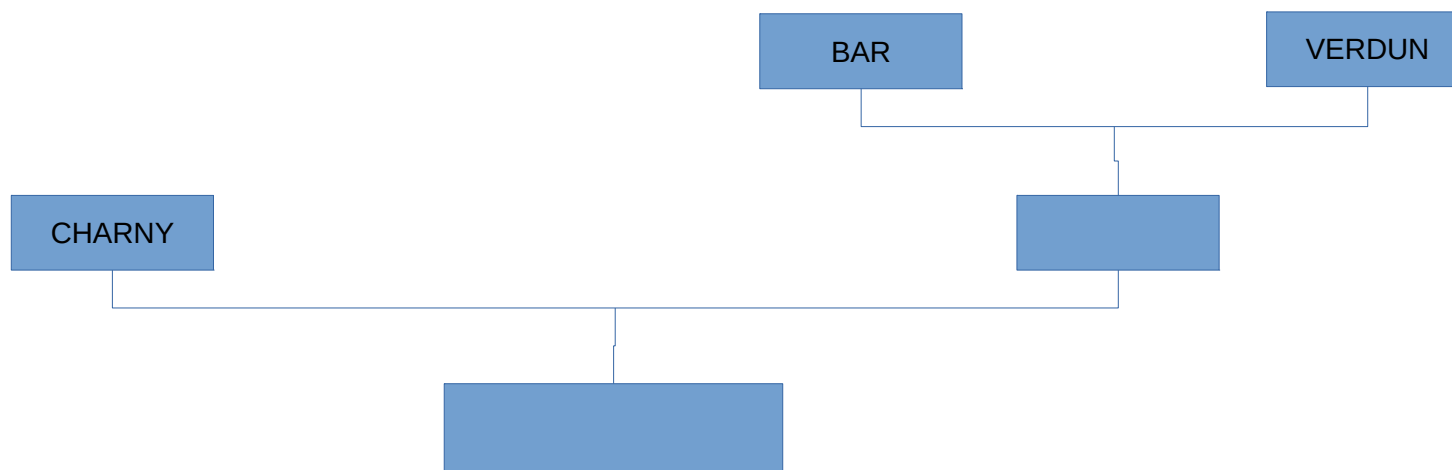

COUPE MEUSE 2018
CATEGORIE U17G