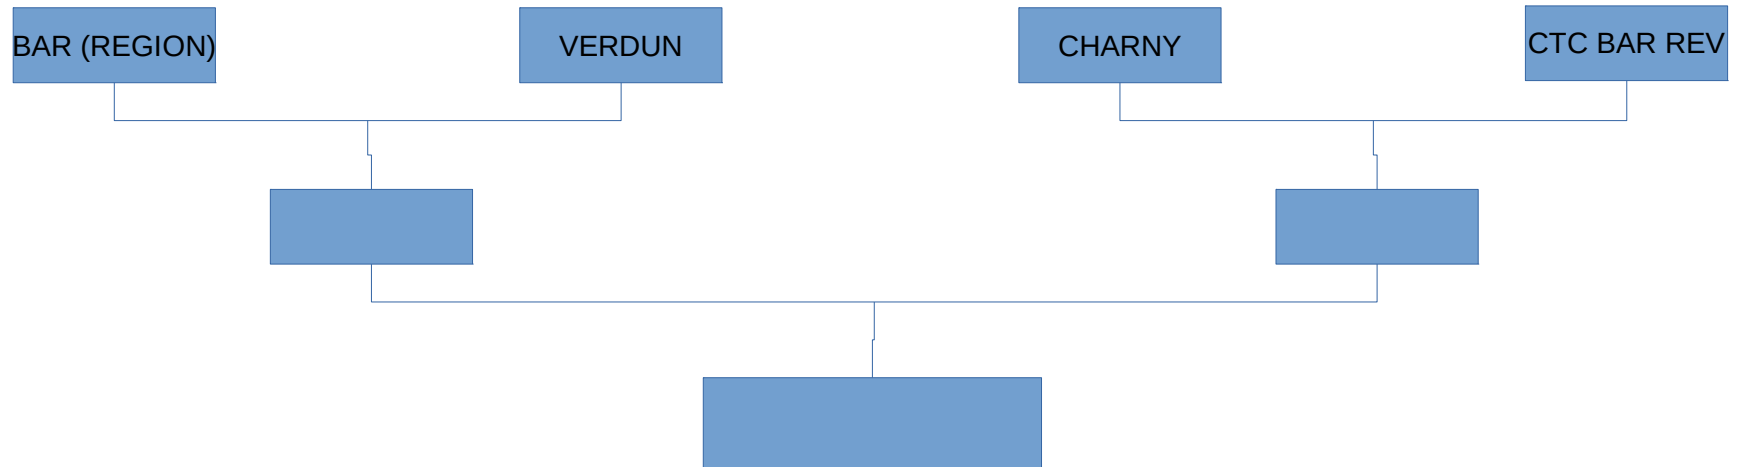

Le Règlement sportif autorisant la possibilité de faire participer plusieurs équipes d'un même club aux rencontres d'une même catégorie, pour une même coupe, celles-ci devront être personnalisées sans modification possible (joueurs nominativement désignés). Les équipes engagées seront numérotées selon leur niveau. L'équipe ayant le plus haut niveau sera "l'équipe A". L'équipe de niveau inférieur sera "l'équipe B" (et ainsi de suite : équipe C, équipe D,...).

Les joueurs "brûlés" en championnat ne pourront pas changer d'équipe et seront joueurs de l'équipe représentant leur niveau en championnat.

Un joueur ne peut participer que s'il est qualifié pour la catégorie et ne peut jouer que pour une seule coupe. Un handicap de 7 points par palier de différence est appliqué dans les catégories séniors masculines ou féminines. Pour chaque saison, le niveau zéro est déterminé par l'équipe qui évolue au plus haut niveau, soit du championnat de France, soit du championnat régional ou du championnat départemental et qui est engagée en coupe.

L'équipe évoluant à un niveau inférieur, reçoit ; à niveau égal, c'est l'équipe tirée la première qui reçoit.

COUPE MEUSE 2018
CATEGORIE U11G

COUPE MEUSE 2018
CATEGORIE U13G

COUPE MEUSE 2018
CATEGORIE U15G