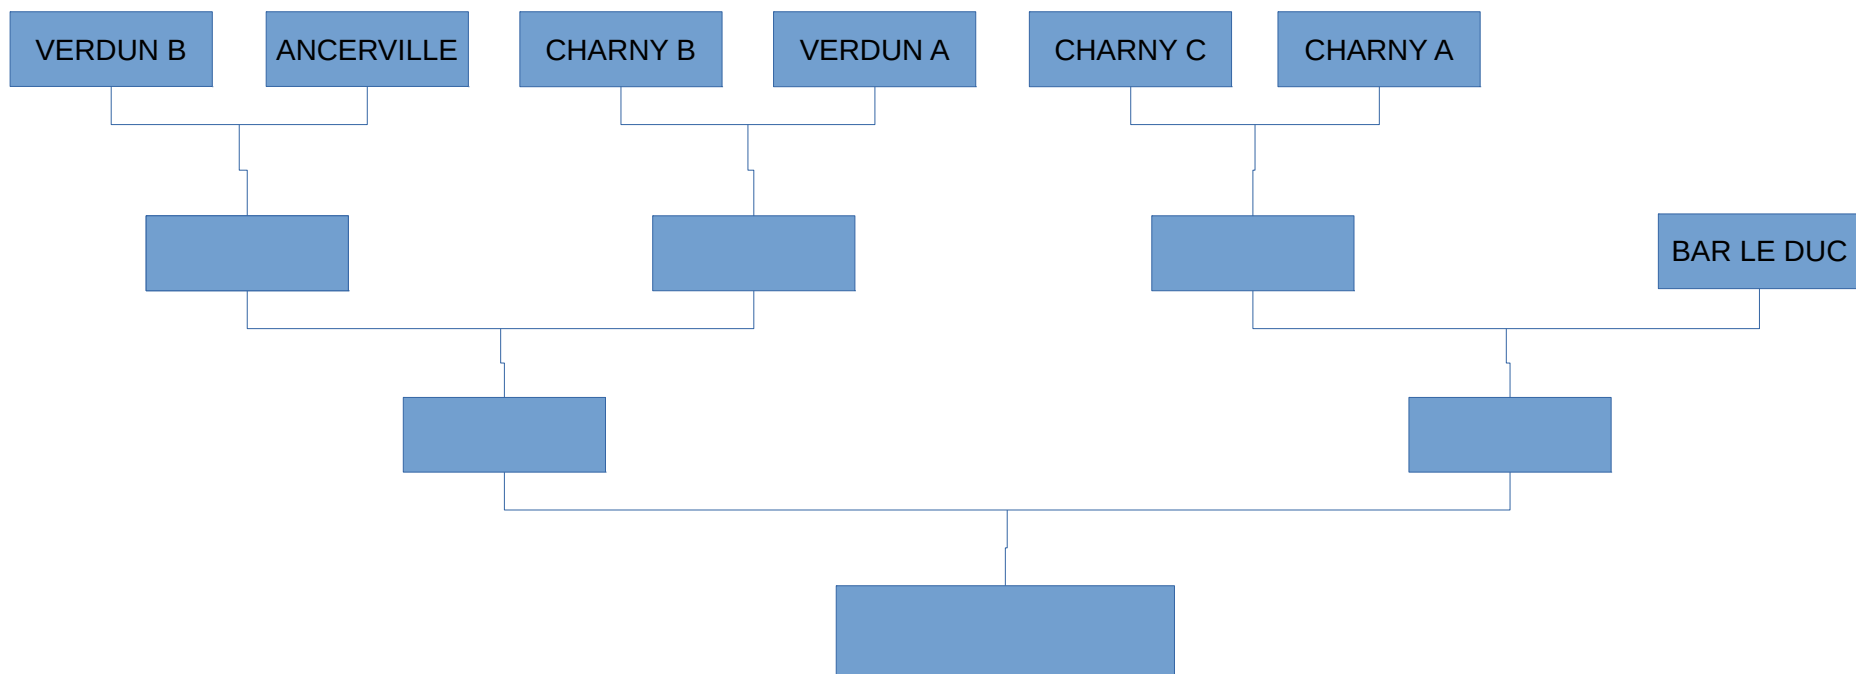

TIRAGE DES COUPES DEPARTEMENTALES

- La commission sportive s'est réunie le 5 décembre 2018 afin de procéder au tirage des coupes Meuse 2019.
- Principes adoptés pour le tirage : toutes les positions dans les tableaux ont été tirées au sort en réunion, avec les avantages et inconvénients du hasard.
- Les équipes de niveau départemental effectuent un tour préliminaire en catégories senior-e-s (sauf Ancerville en SEM suite tirage)
- Finale directe U15F Ancerville Charny
- Sites des finales à prévoir
- Pas de coupe U11F U13F U17F : engagement insuffisant
- voir ci-joint tableaux des coupes
- **Rappels règlement de coupe :**

Le Règlement sportif autorisant la possibilité de faire participer plusieurs équipes d'un même club aux rencontres d'une même catégorie, pour une même coupe, celles-ci devront être personnalisées sans modification possible (joueurs nominativement désignés). Les équipes engagées seront numérotées selon leur niveau. L'équipe ayant le plus haut niveau sera "l'équipe A". L'équipe de niveau inférieur sera "l'équipe B" (et ainsi de suite : équipe C, équipe D,...).

Les joueurs "brûlés" en championnat ne pourront pas changer d'équipe et seront joueurs de l'équipe représentant leur niveau en championnat.

Un joueur ne peut participer que s'il est qualifié pour la catégorie et ne peut jouer que pour une seule coupe. Un handicap de 7 points par palier de différence est appliqué dans les catégories séniors masculines ou féminines. Pour chaque saison, le niveau zéro est déterminé par l'équipe qui évolue au plus haut niveau, soit du championnat de France, soit du championnat régional ou du championnat départemental et qui est engagée en coupe.

L'équipe évoluant à un niveau inférieur, reçoit ; à niveau égal, c'est l'équipe tirée la première qui reçoit.

COUPE MEUSE 2018
CATEGORIE U11G

COUPE MEUSE 2018
CATEGORIE U13G

COUPE MEUSE 2018
CATEGORIE U15G