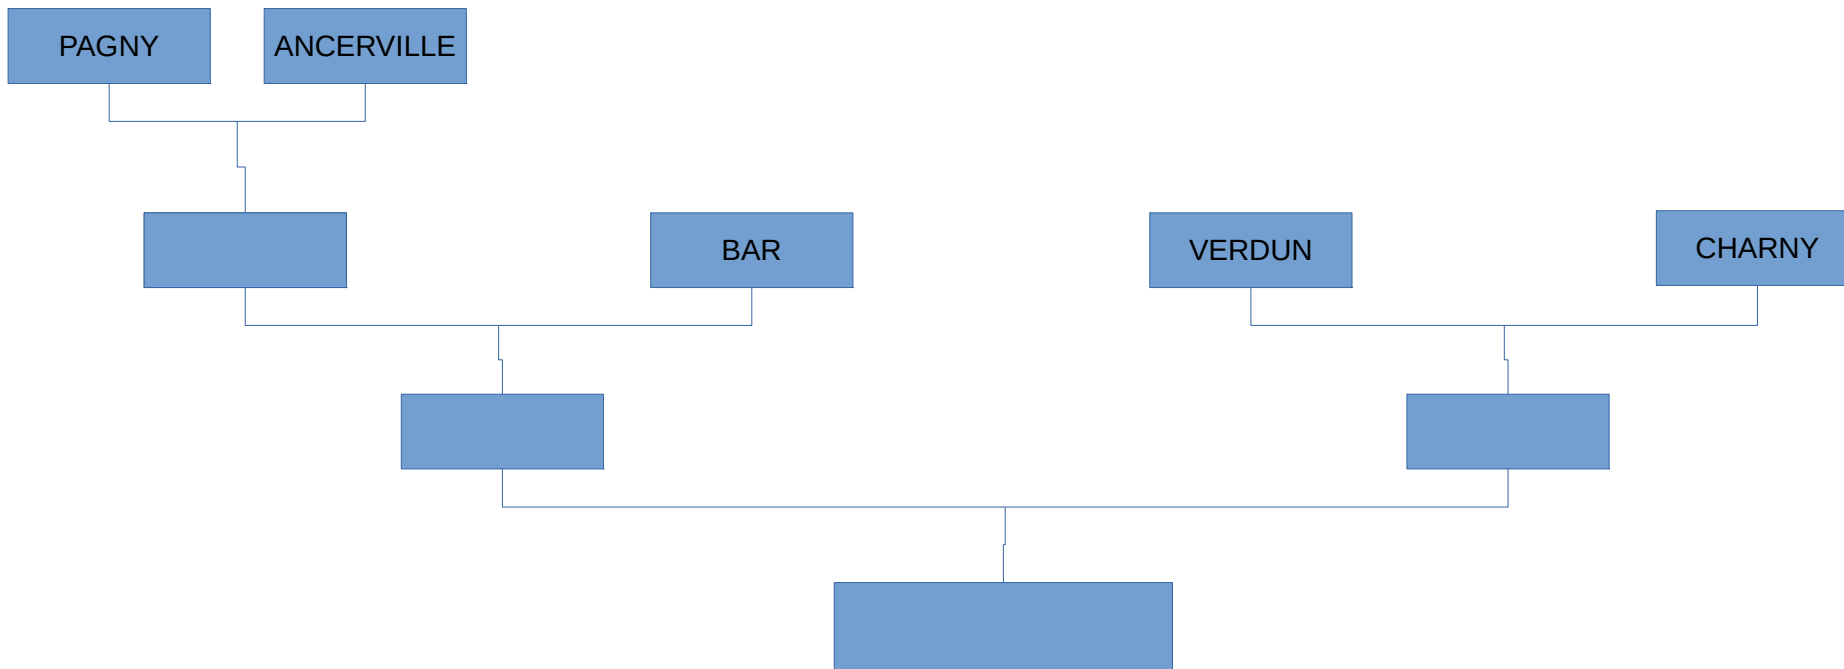

Les joueurs "brûlés" en championnat ne pourront pas changer d'équipe et seront joueurs de l'équipe représentant leur niveau en championnat.

Un joueur ne peut participer que s'il est qualifié pour la catégorie et ne peut jouer que pour une seule coupe. Un handicap de 7 points par palier de différence est appliqué dans les catégories séniors masculines ou féminines. Pour chaque saison, le niveau zéro est déterminé par l'équipe qui évolue au plus haut niveau, soit du championnat de France, soit du championnat régional ou du championnat départemental et qui est engagée en coupe.

L'équipe évoluant à un niveau inférieur, reçoit ; à niveau égal, c'est l'équipe tirée la première qui reçoit.

COUPE MEUSE 2018
CATEGORIE U11G

COUPE MEUSE 2018
CATEGORIE U13G

COUPE MEUSE 2018
CATEGORIE U15G

COUPE MEUSE 2018
CATEGORIE U17G

COUPE MEUSE 2018
CATEGORIE SEF

COUPE MEUSE 2018

CATEGORIE SEM