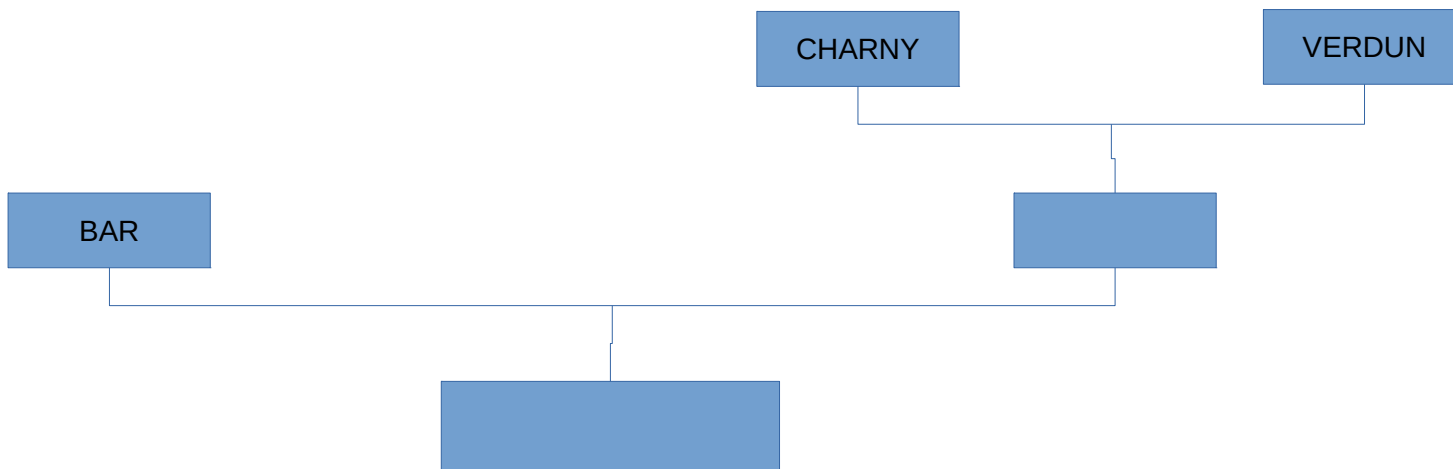

Les joueurs "brûlés" en championnat ne pourront pas changer d'équipe et seront joueurs de l'équipe représentant leur niveau en championnat.

Un joueur ne peut participer que s'il est qualifié pour la catégorie et ne peut jouer que pour une seule coupe. Un handicap de 7 points par palier de différence est appliqué dans les catégories séniors masculines ou féminines. Pour chaque saison, le niveau zéro est déterminé par l'équipe qui évolue au plus haut niveau, soit du championnat de France, soit du championnat régional ou du championnat départemental et qui est engagée en coupe.

L'équipe évoluant à un niveau inférieur, reçoit ; à niveau égal, c'est l'équipe tirée la première qui reçoit.

COUPE MEUSE 2018
CATEGORIE U11G

COUPE MEUSE 2018
CATEGORIE U13G

COUPE MEUSE 2018
CATEGORIE U15G